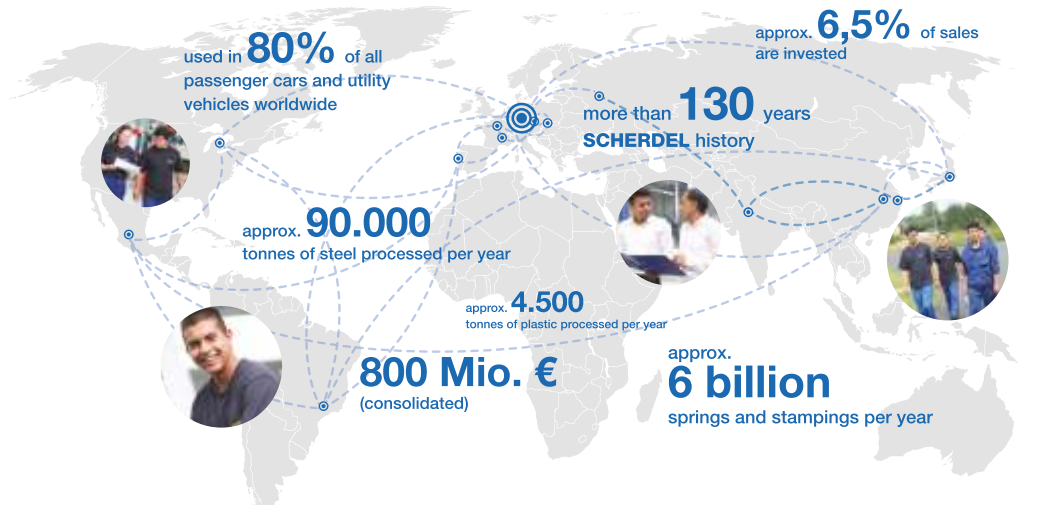

FICHEL
flexi

SEL-155 Blockhütte

Besuchen Sie uns auf der WEB-Site, scannen Sie den QR-Code:

www.blockhuetten-selb.de

12 countries

34 locations

44 production plants

approx. **6,300** employees worldwide