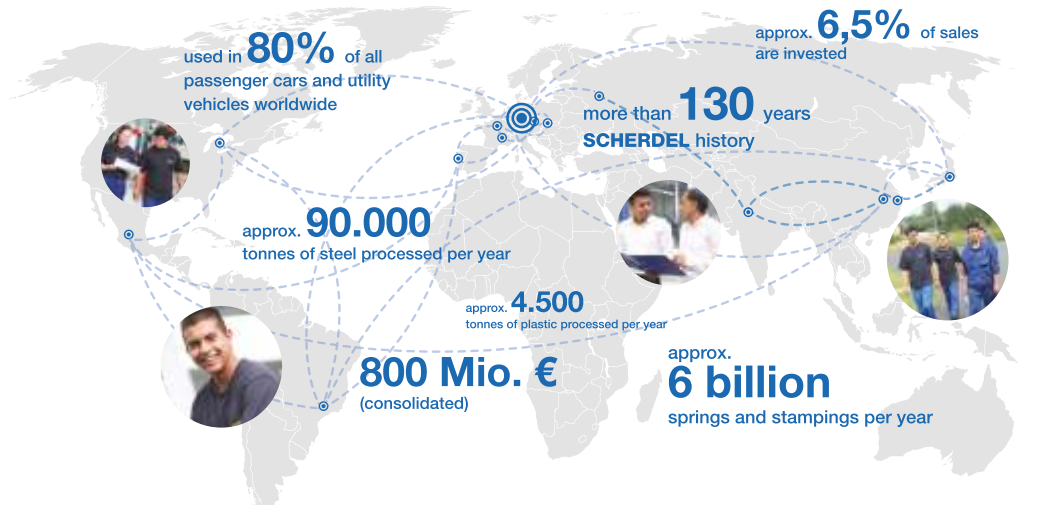

12
countries

34
locations

44
production plants

approx. **6,300**
employees worldwide